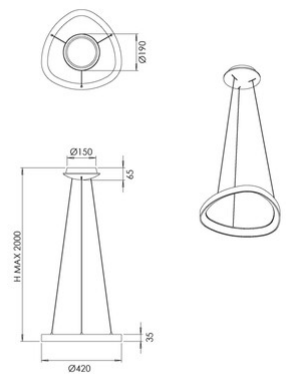

Quirk

Artikelnummer	3789-41-101
Typ	Pendelleuchte
Designer	S.T. Fabas Luce
EAN	8019282567585
Zolltarif	94051140
Farbe	Schwarz
Material	Metall- und Methacrylat
IP	IP20
IK	05
Isolierklasse	 CL1
Artikelmaße	MAX 2000mm Ø420mm - 1.24kg
Verpackungsmaße	95x460x460mm - 2kg
	Bestückung 1
Bestückung	LED Eingebaut
Lumen der Lichtquelle	4400 lm
Lumen des Artikels	3300 lm
Farbtemperatur	CCT (2700K 3000K 4000K)
Energieklasse	
	Elektrische Spezifikationen 1
Eingangsspannung	230V AC 50Hz
Gesamtabsorbierte Leistung	38W
Steuerungssystem	Dimmbar (über Phasenan- und abschnittdimmer)