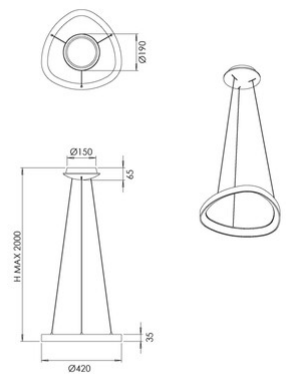

Quirk

Artikelnummer	3789-41-101
Typ	Pendelleuchte
Designer	S.T. Fabas Luce
EAN	8019282567585
Zolltarif	94051140
Farbe	Schwarz
Material	Metall- und Methacrylat
IP	IP20
IK	05
Isolierklasse	 CL1
Artikelmaße	MAX 2000mm Ø420mm - 1.24kg
Verpackungsmaße	95x460x460mm - 2kg
	Bestückung 1
Bestückung	LED Eingebaut
Lumen der Lichtquelle	4400 lm
Lumen des Artikels	3300 lm
Farbtemperatur	CCT (2700K 3000K 4000K)
Energieklasse	
	Elektrische Spezifikationen 1
Eingangsspannung	230V AC 50Hz
Gesamtabsorbierte Leistung	38W
Steuerungssystem	Dimmbar (über Phasenan - und abschnittdimmer)