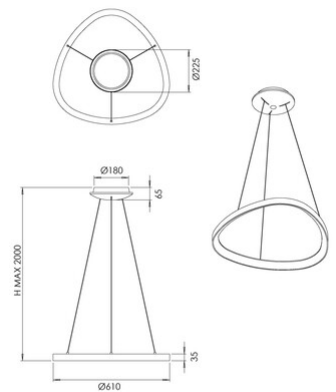

Quirk

Artikelnummer	3789-40-102
Typ	Pendelleuchte
Designer	S.T. Fabas Luce
EAN	8019282566700
Zolltarif	94051140
Farbe	Weiß
Material	Metall- und Methacrylat
IP	IP20
IK	05
Isolierklasse	 CL1
Artikelmaße	MAX 2000mm Ø610mm - 1.84kg
Verpackungsmaße	105x660x660mm - 3.28kg
	Bestückung 1
Bestückung	LED Eingebaut
Lumen der Lichtquelle	6600 lm
Lumen des Artikels	4950 lm
Farbtemperatur	CCT (2700K 3000K 4000K)
Energieklasse	 F
	Elektrische Spezifikationen 1
Eingangsspannung	230V AC 50Hz
Gesamtabsorbierte Leistung	56W
Steuerungssystem	Dimmbar (über Phasenan- und abschnittdimmer)