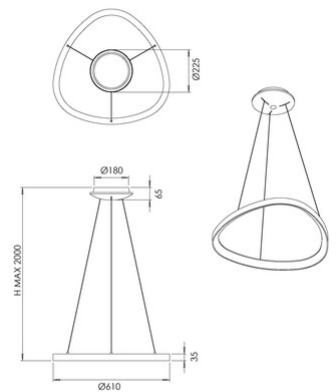

Quirk

Artikelnummer	3789-40-102
Typ	Pendelleuchte
Designer	S.T. Fabas Luce
EAN	8019282566700
Zolltarif	94051140
Farbe	Weiß
Material	Metall- und Methacrylat
IP	IP20
IK	05
Isolierklasse	 CL1
Artikelmaße	MAX 2000mm Ø610mm - 1.84kg
Verpackungsmaße	105x660x660mm - 3.28kg
	Bestückung 1
Bestückung	LED Eingebaut
Lumen der Lichtquelle	6600 lm
Lumen des Artikels	4950 lm
Farbtemperatur	CCT (2700K 3200K 4000K)
Energieklasse	 F
	Elektrische Spezifikationen 1
Eingangsspannung	230V AC 50Hz
Gesamtabsorbierte Leistung	56W
Steuerungssystem	Dimmbar (über Phasenan- und abschnittdimmer)