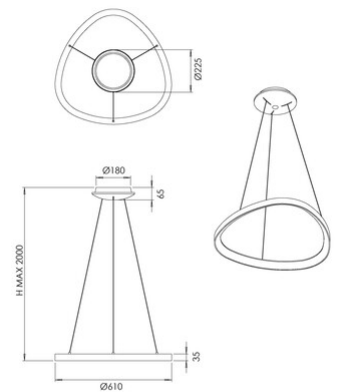

Quirk

Artikelnummer	3789-40-101
Typ	Pendelleuchte
Designer	S.T. Fabas Luce
EAN	8019282566694
Zolltarif	94051140
Farbe	Schwarz
Material	Metall- und Methacrylat
IP	IP20
IK	05
Isolierklasse	 CL1
Artikelmaße	MAX 2000mm Ø610mm - 1.84kg
Verpackungsmaße	105x660x660mm - 3.28kg
	Bestückung 1
Bestückung	LED Eingebaut
Lumen der Lichtquelle	6600 lm
Lumen des Artikels	4950 lm
Farbtemperatur	CCT (2700K 3000K 4000K)
Energieklasse	 F
	Elektrische Spezifikationen 1
Eingangsspannung	230V AC 50Hz
Gesamtabsorbierte Leistung	56W
Steuerungssystem	Dimmbar (über Phasenan- und abschnittdimmer)