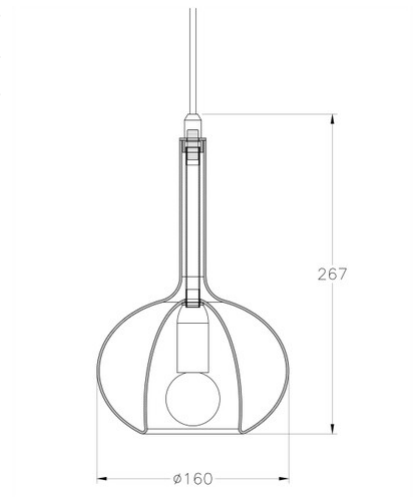

Kit Luci Glas Pendelleuchte E14

Zubehör zum modularen System KITLUCI EDISON: Einzelpendel mit 350cm Kabellänge

Artikelnummer	3787-59-189
Typ	Glasdiffusor
Designer	S.T. Fabas Luce
EAN	8019282554660
Zolltarif	94051950
Farbe	Gold
Material	Gebblasenes Glas
IP	IP20
Isolierklasse	 CL2
Artikelmaße	265mm Ø160mm - 0.5kg
Verpackungsmaße	190x200x300mm - 0.9kg
	Bestückung 1
Bestückung	E14 1x 40W Nicht inklusiv
	Elektrische Spezifikationen 1
Eingangsspannung	230V AC 50Hz