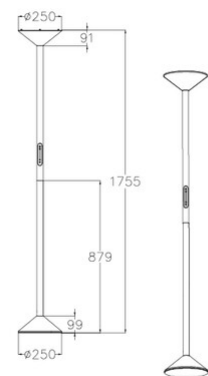

Tratto

Progressiver Uplight-Fluter mit Touch-Bedienfeld für CCT und stufenloser Dimmung

Artikelnummer	3786-10-282
Typ	Stehleuchte
Designer	S.T. Fabas Luce
EAN	8019282550167
Zolltarif	94052190
Farbe	Anthrazit
Material	Metall- und Methacrylat
IP	IP20
Isolierklasse	 CL2
Artikelmaße	1755mm Ø250mm - 6.4kg
Verpackungsmaße	345x320x980mm - 9.5kg
	Bestückung 1
Bestückung	LED 50W Eingebaut
Einschalten	Touchdimmer
Lumen der Lichtquelle	4000 lm
Farbtemperatur	CCT (2700K 3200K 4000K)
Energieklasse	
	Elektrische Spezifikationen 1
Eingangsspannung	230V AC 50Hz