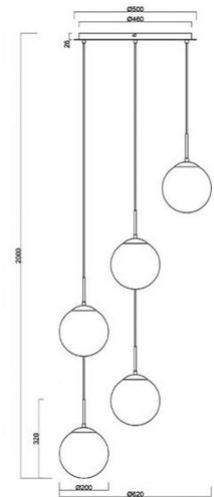

Anja

Klassische Pendelleuchte mit metallisiertem Farbverlauf-Kugelglas

Artikelnummer	3785-49-299
Typ	Pendelleuchte
Designer	S.T. Fabas Luce
EAN	8019282550136
Zolltarif	94051950
Farbe	Farbverlauf chrom
Material	Metall und geblasenes Glas
IP	IP20
Isolierklasse	 CL1
Artikelmaße	Max 2000mm - 5.5kg
Verpackungsmaße	680x565x350mm - 7.3kg
	Bestückung 1
Bestückung	E27 5x 40W Nicht inklusiv
	Elektrische Spezifikationen 1
Eingangsspannung	230V AC 50Hz