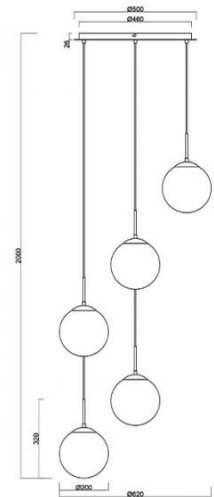

Anja

Klassische Pendelleuchte mit metallisiertem Farbverlauf-Kugelglas

Artikelnummer	3785-49-299
Typ	Pendelleuchte
Designer	S.T. Fabas Luce
EAN	8019282550136
Zolltarif	94051950
Farbe	Farbverlauf chrom
Material	Metall und geblasenes Glas
IP	IP20
Isolierklasse	
Artikelmaße	Max 2000mm - 5.5kg
Verpackungsmaße	680x565x350mm - 7.3kg
	Bestückung 1
Bestückung	E27 5x 40W Nicht inklusiv
	Elektrische Spezifikationen 1
Eingangsspannung	230 Vac 50Hz