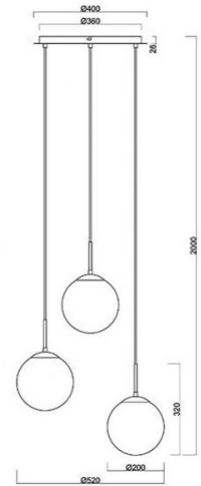

Anja

Klassische Pendelleuchte mit metallisiertem Farbverlauf-Kugelglas

Artikelnummer	3785-47-299
Typ	Pendelleuchte
Designer	S.T. Fabas Luce
EAN	8019282550099
Zolltarif	94051950
Farbe	Farbverlauf chrom
Material	Metall und geblasenes Glas
IP	IP20
Isolierklasse	 CL1
Artikelmaße	Max 2000mm - 3.35kg
Verpackungsmaße	500x500x345mm - 4.6kg
	Bestückung 1
Bestückung	E27 3x 40W Nicht inklusiv
	Elektrische Spezifikationen 1
Eingangsspannung	230V AC 50Hz