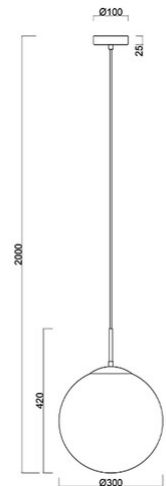

Anja

Klassische Pendelleuchte mit metallisiertem Farbverlauf-Kugelglas

Artikelnummer	3785-40-299
Typ	Pendelleuchte
Designer	S.T. Fabas Luce
EAN	8019282550068
Zolltarif	94051950
Farbe	Farbverlauf chrom
Material	Metall und geblasenes Glas
IP	IP20
Isolierklasse	 CL1
Artikelmaße	Max 2000mm - 1.4kg
Verpackungsmaße	370x400x380mm - 2.6kg
	Bestückung 1
Bestückung	E27 1x 40W Nicht inklusiv
	Elektrische Spezifikationen 1
Eingangsspannung	230V AC 50Hz