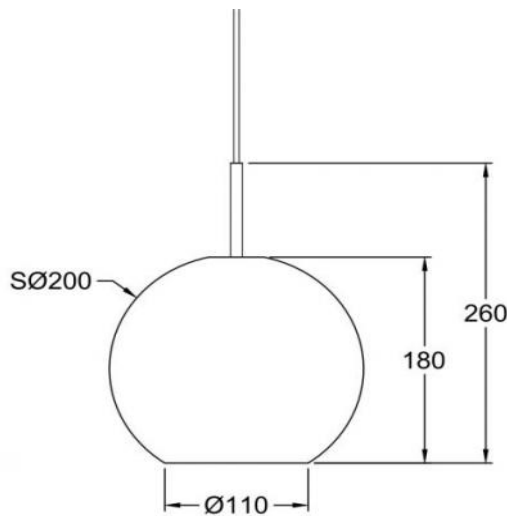

Date: 01/04/2025  
 Rev.: 01

Fabas item: 3780-52-102  
KIT LUCI EDISON

Nr.	CODE	BAR CODE
1		
2		
3		
4		
5		
6		
7		
8		
9		
10		
11		
12		
13		

Note
N1:
N2:
N3:

Per questo articolo non sono previsti pezzi di ricambio  
 There are no spare parts for this item  
 Il n'y a pas de pièces de rechange pour cet article  
 Für diesen Artikel sind keine Ersatzteile vorhanden  
 No hay repuestos para este artículo