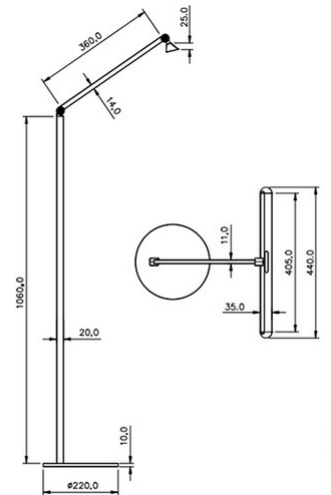

Beba

Moderne Neuinterpretation der bekannten Bankers-Lamp in Form einer Stehleuchte: vielfältig verstellbar, mit CCT-Steuerung mit 3000,4000 und 6000 K und Mehrfachdimmung

Artikelnummer	3775-11-102
Typ	Stehleuchte
Designer	S.T. Fabas Luce
EAN	8019282547761
Zolltarif	94052190
Farbe	Weiß
Material	Aluminium und Methacrylat
IP	IP20
IK	05
Isolierklasse	 CL2
Artikelmaße	440x360x1060mm Ø220mm - 2.7kg
Verpackungsmaße	300x80x1150mm - 4kg
	Bestückung 1
Bestückung	LED 12W Eingebaut
Einschalten	Touchdimmer
Lumen der Lichtquelle	1340 lm
Farbtemperatur	warmweiss / kaltweiss
Energieklasse	 E
	Elektrische Spezifikationen 1
Eingangsspannung	230V AC 50Hz