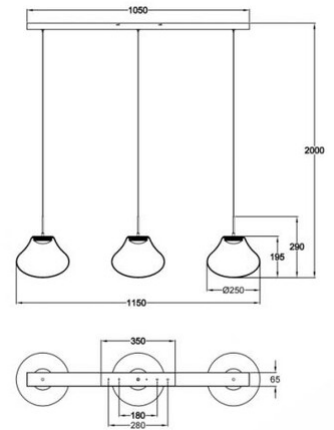

Deva

Trendige LED-Pendelleuchte mit 3-fach CCT Steuerung an der Platine, 3-Step-Dimmer mit Memory Funktion

Artikelnummer	3774-48-241
Typ	Pendelleuchte
Designer	MBDO
EAN	8019282546665
Zolltarif	94051150
Farbe	Transparent
Material	Metall und Borsilicatglas
IP	IP20
Isolierklasse	 CL1
Artikelmaße	1050x65xMAX 2000mm Ø250mm - 3.5kg
Verpackungsmaße	1140x345x325mm - 6kg
	Bestückung 1
Bestückung	LED 42W Inklusiv
Lumen der Lichtquelle	4530 lm
Farbtemperatur	CCT (2700K 3000K 4000K)
Energieklasse	
	Elektrische Spezifikationen 1
Eingangsspannung	230V AC 50Hz
Steuerungssystem	In Stufen dimmbar