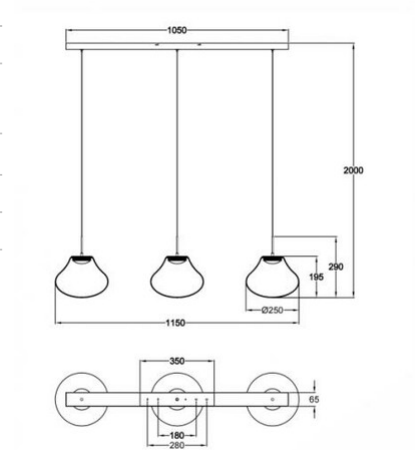

Deva

Trendige LED-Pendelleuchte mit 3-fach CCT Steuerung an der Platine, 3-Step-Dimmer mit Memory Funktion

Artikelnummer	3774-48-126
Typ	Pendelleuchte
Designer	MBDO
EAN	8019282546658
Zolltarif	94051150
Farbe	Grau transparent
Material	Metall und Borsilicatglas
IP	IP20
Isolierklasse	 CL1
Artikelmaße	1050x65xMAX 2000mm Ø250mm - 3.5kg
Verpackungsmaße	1140x345x325mm - 6kg
	Bestückung 1
Bestückung	LED 42W Inklusiv
Lumen der Lichtquelle	4530 lm
Farbtemperatur	CCT (2700K 3000K 4000K)
Energieklasse	
	Elektrische Spezifikationen 1
Eingangsspannung	230V AC 50Hz
Steuerungssystem	In Stufen dimmbar