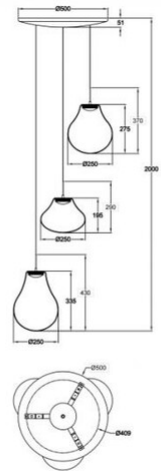

Deva

Trendige LED-Pendelleuchte mit 3-fach CCT Steuerung an der Platine, 3-Step-Dimmer mit Memory Funktion

Artikelnummer	3774-47-241
Typ	Pendelleuchte
Designer	MBDO
EAN	8019282546634
Zolltarif	94051150
Farbe	Transparent
Material	Metall und Borsilicatglas
IP	IP20
Isolierklasse	 CL1
Artikelmaße	MAX 2000mm Ø500mm - 4.6kg
Verpackungsmaße	590x560x330mm - 6.6kg
	Bestückung 1
Bestückung	LED 42W Inklusiv
Lumen der Lichtquelle	4530 lm
Farbtemperatur	CCT (2700K 3000K 4000K)
Energieklasse	
	Elektrische Spezifikationen 1
Eingangsspannung	230V AC 50Hz
Steuerungssystem	In Stufen dimmbar