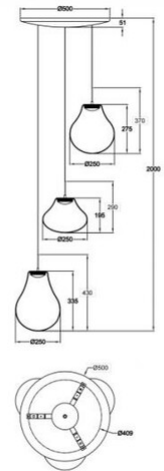

Deva

Trendige LED-Pendelleuchte mit 3-fach CCT Steuerung an der Platine, 3-Step-Dimmer mit Memory Funktion

Artikelnummer	3774-47-126
Typ	Pendelleuchte
Designer	MBDO
EAN	8019282546627
Zolltarif	94051150
Farbe	Grau transparent
Material	Metall und Borsilicatglas
IP	IP20
Isolierklasse	 CL1
Artikelmaße	MAX 2000mm Ø500mm - 4.6kg
Verpackungsmaße	590x560x330mm - 6.6kg
	Bestückung 1
Bestückung	LED 42W Inklusiv
Lumen der Lichtquelle	4530 lm
Farbtemperatur	CCT (2700K 3000K 4000K)
Energieklasse	
	Elektrische Spezifikationen 1
Eingangsspannung	230V AC 50Hz
Steuerungssystem	In Stufen dimmbar