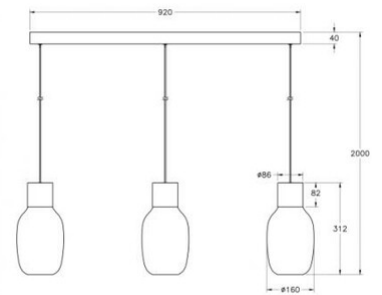

Lapo

Stimmige LED- Pendelleuchte mit trendigem Glas im Bottle-Design, 3-Step-Dimmer mit Memory Funktion

Artikelnummer	3768-48-365
Typ	Pendelleuchte
Designer	MAIL DESIGN
EAN	8019282547112
Zolltarif	94051150
Farbe	Cognac
Material	Metall und Borsilicatglas
IP	IP20
Isolierklasse	 CL1
Artikelmaße	920x70xMax 2000mm Ø180mm - 3.3kg
Verpackungsmaße	990x305x455mm - 4.9kg
	Bestückung 1
Bestückung	LED 36W Inklusiv
Lumen der Lichtquelle	3900 lm
Farbtemperatur	warmweiss 3000K
Energieklasse	
	Elektrische Spezifikationen 1
Eingangsspannung	230V AC 50Hz
Steuerungssystem	In Stufen dimmbar