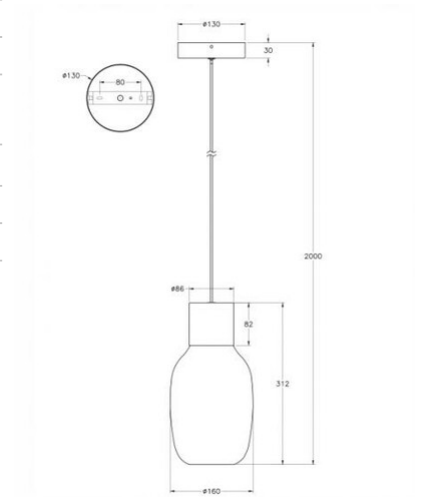

Lapo

Stimmige LED- Pendelleuchte mit trendigem Glas im Bottle-Design, 3-Step-Dimmer mit Memory Funktion

Artikelnummer	3768-40-365
Typ	Pendelleuchte
Designer	MAIL DESIGN
EAN	8019282546856
Zolltarif	94051150
Farbe	Cognac
Material	Metall und Borsilicatglas
IP	IP20
Isolierklasse	 CL1
Artikelmaße	Max 2000mm Ø160mm - 1.0kg
Verpackungsmaße	295x295x460mm - 1.5kg
	Bestückung 1
Bestückung	LED 12W Inklusiv
Lumen des Artikels	1300 lm
Farbtemperatur	warmweiss 3000K
Energieklasse	
	Elektrische Spezifikationen 1
Eingangsspannung	230V AC 50Hz
Steuerungssystem	In Stufen dimmbar