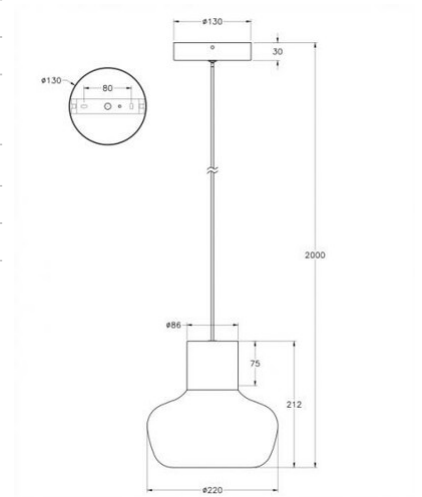

Kino

Stimmige LED- Pendelleuchte mit trendigem bauchigen Glas, 3-Step-Dimmer mit Memory Funktion

Artikelnummer	3767-40-102
Typ	Pendelleuchte
Designer	MAIL DESIGN
EAN	8019282546481
Zolltarif	94051150
Farbe	Weiß
Material	Metall und Borsilicatglas
IP	IP20
Isolierklasse	
Artikelmaße	Max 2000mm Ø220mm - 1.0kg
Verpackungsmaße	295x295x320mm - 1.4kg
	Bestückung 1
Bestückung	LED 12W Inklusiv
Lumen der Lichtquelle	1300 lm
Farbtemperatur	warmweiss 3000K
Energieklasse	
	Elektrische Spezifikationen 1
Eingangsspannung	230V AC 50Hz
Steuerungssystem	In Stufen dimmbar