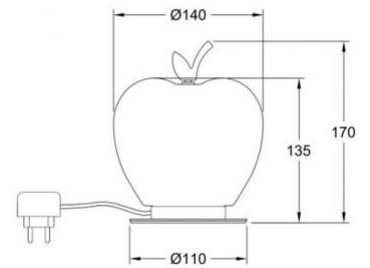

## Wendy

Hochwertige LED-Glastischleuchte in markanter Apfelform und edel ausgearbeiteten Accessoire, Touch-Dimmer

|                                   |  |
|-----------------------------------|--|
| <b>Artikelnummer</b>              | <b>3762-30-155</b>   |
| <b>Typ</b>                        | Tischleuchte   |
| <b>Designer</b>                   | Fly Design   |
| <b>EAN</b>                        | 8019282546313  |
| <b>Zolltarif</b>                  | 94052150   |
| <b>Farbe</b>                      | Grün / Messing satiniert   |
| <b>Material</b>                   | Metall und geblasenes Glas   |
| <b>IP</b>                         | IP20   |
| <b>Isolierklasse</b>              | <br>CL2 |
| <b>Artikelmaße</b>                | 170mm Ø140mm - 0.6kg   |
| <b>Verpackungsmaße</b>            | 285x200x200mm - 0.9kg  |
|                                   | <b>Bestückung 1</b>  |
| <b>Bestückung</b>                 | LED Eingebaut  |
| <b>Einschalten</b>                | Touchdimmer  |
| <b>Lumen der Lichtquelle</b>      | 780 lm   |
| <b>Farbtemperatur</b>             | warmweiss 3000K  |
| <b>Energieklasse</b>              |        |
|                                   | <b>Elektrische Spezifikationen 1</b>   |
| <b>Eingangsspannung</b>           | 230V AC 50Hz   |
| <b>Gesamtabsorbierte Leistung</b> | 8W   |