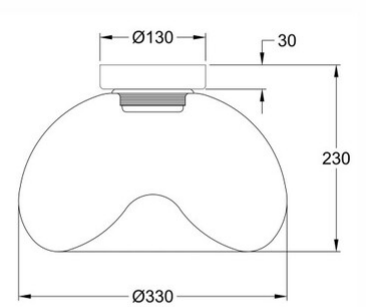

## Brena

Aufwendig gestaltete Glasdeckenleuchte mit innenliegendem gefrostetem Glaskegel, 3-Step-Dimmer, 3-fach CCT-Steuerung an der Platine mit Memory Funktion

<b>Artikelnummer</b>	<b>3755-65-365</b>
<b>Typ</b>	Deckenleuchte
<b>Designer</b>	Fly Design
<b>EAN</b>	8019282553793
<b>Zolltarif</b>	94051150
<b>Farbe</b>	Cognac
<b>Material</b>	Metall und Borsilicatglas
<b>IP</b>	IP20
<b>Isolierklasse</b>	 CL1
<b>Artikelmaße</b>	230mm Ø330mm - 1.4kg
<b>Verpackungsmaße</b>	365x370x315mm - 2.4kg
	<b>Bestückung 1</b>
<b>Bestückung</b>	LED Eingebaut
<b>Lumen der Lichtquelle</b>	2100 lm
<b>Farbtemperatur</b>	CCT (2700K 3000K 4000K)
<b>Energieklasse</b>	
	<b>Elektrische Spezifikationen 1</b>
<b>Eingangsspannung</b>	230V AC 50Hz
<b>Gesamtabsorbierte Leistung</b>	19W
<b>Steuerungssystem</b>	In Stufen dimmbar