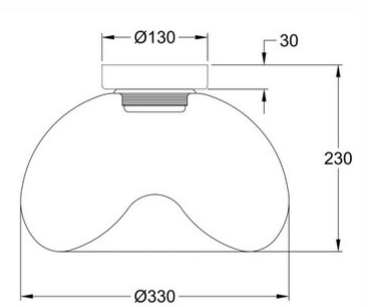

## Brena

Aufwendig gestaltete Glasdeckenleuchte mit innenliegendem gefrostetem Glaskegel, 3-Step-Dimmer, 3-fach CCT-Steuerung an der Platine mit Memory Funktion

<b>Artikelnummer</b>	<b>3755-65-241</b>
<b>Typ</b>	Deckenleuchte
<b>Designer</b>	Fly Design
<b>EAN</b>	8019282553786
<b>Zolltarif</b>	94051150
<b>Farbe</b>	Transparent
<b>Material</b>	Metall und Borsilicatglas
<b>IP</b>	IP20
<b>Isolierklasse</b>	 CL1
<b>Artikelmaße</b>	230mm Ø330mm - 1.4kg
<b>Verpackungsmaße</b>	365x370x315mm - 2.4kg
	<b>Bestückung 1</b>
<b>Bestückung</b>	LED Eingebaut
<b>Lumen der Lichtquelle</b>	2100 lm
<b>Farbtemperatur</b>	CCT (2700K 3000K 4000K)
<b>Energieklasse</b>	
	<b>Elektrische Spezifikationen 1</b>
<b>Eingangsspannung</b>	230V AC 50Hz
<b>Gesamtabsorbierte Leistung</b>	19W
<b>Steuerungssystem</b>	In Stufen dimmbar