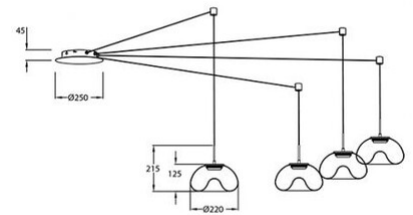

Brena

Aufwendig gestaltete Glaspendelleuchte mit innenliegendem gefrostetem Glaskegel, "Problemlöser" mit je 350cm Kabel, Kabelauslässe versetzbar, 3-Step-Dimmer, mit Memory Funktion

Artikelnummer	3755-49-241
Typ	Pendelleuchte
Designer	Fly Design
EAN	8019282546085
Zolltarif	94051150
Farbe	Transparent
Material	Metall und Borsilicatglas
IP	IP20
Isolierklasse	 CL1
Artikelmaße	max 3500mm Ø250mm - 3.8kg
Verpackungsmaße	535x535x290mm - 5.1kg
	Bestückung 1
Bestückung	LED 40W Inklusiv
Lumen der Lichtquelle	4320 lm
Farbtemperatur	CCT (2700K 3000K 4000K)
Energieklasse	
	Elektrische Spezifikationen 1
Eingangsspannung	230V AC 50Hz
Steuerungssystem	In Stufen dimmbar