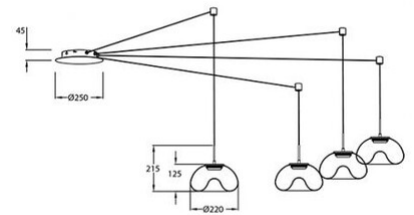

## Brena

Aufwendig gestaltete Glaspendelleuchte mit innenliegendem gefrostetem Glaskegel, "Problemlöser" mit je 350cm Kabel, Kabelauslässe versetzbar, 3-Step-Dimmer, mit Memory Funktion

<b>Artikelnummer</b>	<b>3755-49-241</b>
<b>Typ</b>	Pendelleuchte
<b>Designer</b>	Fly Design
<b>EAN</b>	8019282546085
<b>Zolltarif</b>	94051150
<b>Farbe</b>	Transparent
<b>Material</b>	Metall und Borsilicatglas
<b>IP</b>	IP20
<b>Isolierklasse</b>	 CL1
<b>Artikelmaße</b>	max 3500mm Ø250mm - 3.8kg
<b>Verpackungsmaße</b>	535x535x290mm - 5.1kg
	<b>Bestückung 1</b>
<b>Bestückung</b>	LED 40W Inklusiv
<b>Lumen der Lichtquelle</b>	4320 lm
<b>Farbtemperatur</b>	CCT (2700K 3000K 4000K)
<b>Energieklasse</b>	
	<b>Elektrische Spezifikationen 1</b>
<b>Eingangsspannung</b>	230V AC 50Hz
<b>Steuerungssystem</b>	In Stufen dimmbar