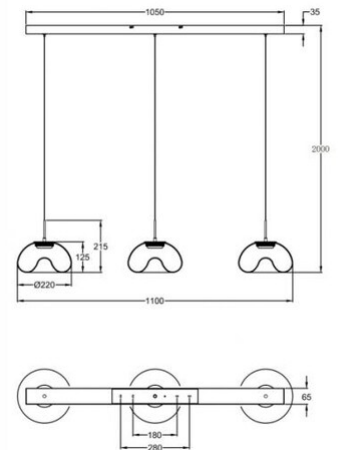

Brena

Aufwendig gestaltete Glaspendelleuchte mit innenliegendem gefrostetem Glaskegel, 3-Step-Dimmer, 3-fach CCT-Steuerung an der Platine mit Memory Funktion

Artikelnummer	3755-48-241
Typ	Pendelleuchte
Designer	Fly Design
EAN	8019282546047
Zolltarif	94051150
Farbe	Transparent
Material	Metall und Borsilicatglas
IP	IP20
Isolierklasse	 CL1
Artikelmaße	1050x65xmax 2000mm Ø220mm - 3kg
Verpackungsmaße	1090x260x280mm - 4.9kg
	Bestückung 1
Bestückung	LED 30W Inklusiv
Lumen der Lichtquelle	3240 lm
Farbtemperatur	CCT (2700K 3000K 4000K)
Energieklasse	
	Elektrische Spezifikationen 1
Eingangsspannung	230V AC 50Hz
Steuerungssystem	In Stufen dimmbar