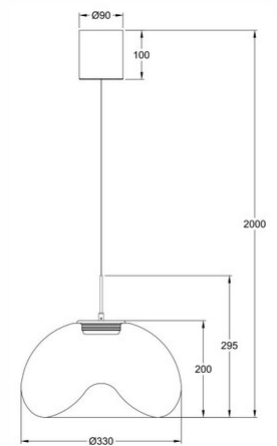

Brena

Aufwendig gestaltete Glaspendelleuchte mit innenliegendem gefrostetem Glaskegel, 3-Step-Dimmer, 3-fach CCT-Steuerung an der Platine mit Memory Funktion, Auf- und Abwärtsmechanismus

Artikelnummer	3755-45-241
Typ	Pendelleuchte
Designer	Fly Design
EAN	8019282554493
Zolltarif	94051150
Farbe	Transparent
Material	Metall und Borsilicatglas
IP	IP20
Isolierklasse	 CL1
Artikelmaße	Max 2000mm Ø330mm - 1.6kg
Verpackungsmaße	370x370x345mm - 2.7kg
	Bestückung 1
Bestückung	LED 14W Inklusiv
Lumen der Lichtquelle	1510 lm
Farbtemperatur	CCT (2700K 3000K 4000K)
Energieklasse	
	Elektrische Spezifikationen 1
Eingangsspannung	230V AC 50Hz
Steuerungssystem	In Stufen dimmbar