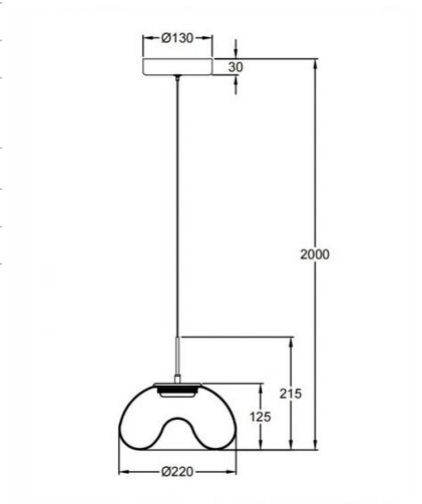

Brena

Aufwendig gestaltete Glaspendelleuchte mit innenliegendem gefrostetem Glaskegel, 3-Step-Dimmer, 3-fach CCT-Steuerung an der Platine mit Memory Funktion

Artikelnummer	3755-41-365
Typ	Pendelleuchte
Designer	Fly Design
EAN	8019282546030
Zolltarif	94051150
Farbe	Cognac
Material	Metall und Borsilicatglas
IP	IP20
Isolierklasse	 CL1
Artikelmaße	Max 2000mm Ø220mm - 0.9kg
Verpackungsmaße	280x285x325mm - 1.3kg
	Bestückung 1
Bestückung	LED 10W Inklusiv
Lumen der Lichtquelle	1080 lm
Farbtemperatur	CCT (2700K 3000K 4000K)
Energieklasse	
	Elektrische Spezifikationen 1
Eingangsspannung	230V AC 50Hz
Steuerungssystem	In Stufen dimmbar