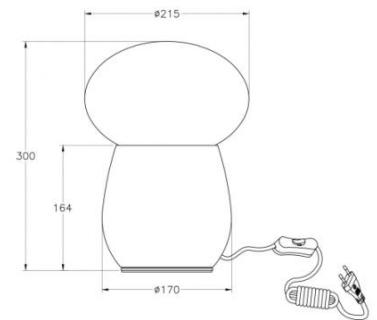

Freddy

Zeitgemäße Interpretation einer klassischen Retro Glas-Tischleuchte mit teildurchleuchtendem Sockel

Artikelnummer	3752-30-104
Typ	Tischleuchte
Designer	MBDO
EAN	8019282545972
Zolltarif	94052950
Farbe	Rot
Material	Gebblasenes Glas
IP	IP20
Isolierklasse	
Artikelmaße	215x300mm - 1.7kg
Verpackungsmaße	280x280x430mm - 3.2kg
	Bestückung 1
Bestückung	E27 1x 40W Nicht inklusiv
Einschalten	Mit Schalter
	Elektrische Spezifikationen 1
Eingangsspannung	230 Vac 50Hz