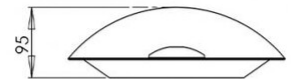

# Christine

Basic-Deckenleuchte mit attraktivem Dekor

<b>Artikelnummer</b>	<b>3748-61-102</b>
<b>Typ</b>	Deckenleuchte
<b>Designer</b>	S.T. Fabas Luce
<b>EAN</b>	8019282544043
<b>Zolltarif</b>	94051950
<b>Farbe</b>	Weiß
<b>Material</b>	Metall und Glas
<b>IP</b>	IP20
<b>Isolierklasse</b>	 CL1
<b>Artikelmaße</b>	95mm Ø300mm - 0.9kg
<b>Verpackungsmaße</b>	360x360x140mm - 1.18kg
	<b>Bestückung 1</b>
<b>Bestückung</b>	E27 1x 60W Nicht inklusiv
	<b>Elektrische Spezifikationen 1</b>
<b>Eingangsspannung</b>	230V AC 50Hz