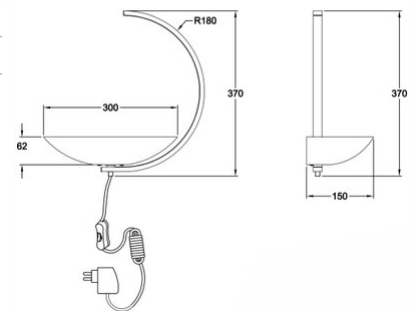

Roseg

Design LED Wand-Leseleuchte mit massiver Holzablage und einer dimm- und schwenkbaren Lichtbogen

Artikelnummer	3715-20-101
Typ	Wandleuchte
Designer	Variaforma
EAN	8019282539865
Zolltarif	94051190
Farbe	Schwarz
Material	Metall und Holz
IP	IP20
Isolierklasse	 CL1
Artikelmaße	300x230x370mm - 1.1kg
Verpackungsmaße	440x445x225mm - 1.9kg
	Bestückung 1
Bestückung	LED Eingebaut
Einschalten	Touchdimmer
Lumen der Lichtquelle	960 lm
Farbtemperatur	warmweiss 3000K
	Elektrische Spezifikationen 1
Eingangsspannung	230V AC 50Hz
Gesamtabsorbierte Leistung	9,5W