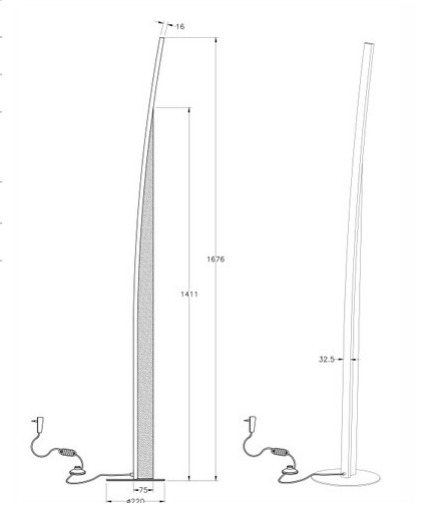

Cordoba

Stylische LED Stehleuchte mit segelförmigem furniertem Eschenholz-Inlay, Fussdimmer

Artikelnummer	3697-10-102
Typ	Stehleuchte
Designer	_blank design studio
EAN	8019282532910
Zolltarif	94052190
Farbe	Weiß
Material	Metall und Holz
IP	IP20
Isolierklasse	 CL2
Artikelmaße	1670mm Ø220mm - 2.9kg
Verpackungsmaße	1740x250x110mm - 3.15kg
	Bestückung 1
Bestückung	LED 35W Inklusiv
Einschalten	Mit Dimmer
Lumen der Lichtquelle	3740 lm
Farbtemperatur	warmweiss 3000K
Energieklasse	
	Elektrische Spezifikationen 1
Eingangsspannung	230V AC 50Hz