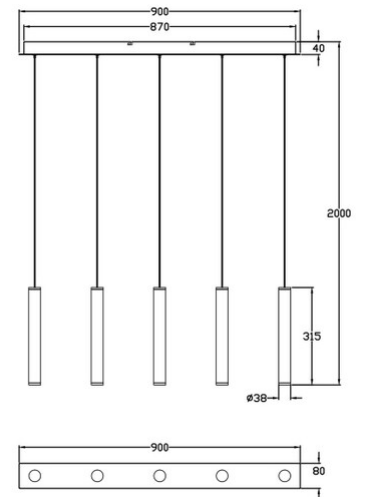

Prado

Trendige LED-Pendelleuchte im Röhrenstil mit Ober- und Unterlicht, individuelle Gestaltungsmöglichkeit, Stepdimmer über den Wandschalter

Artikelnummer	3685-48-209
Typ	Pendelleuchte
Designer	S.T. Fabas Luce
EAN	8019282533412
Zolltarif	94051190
Farbe	Schwarz / Messing satiniert
Material	Metall- und Methacrylat
IP	IP20
Isolierklasse	 CL1
Artikelmaße	900x80xMax 2000mm Ø37mm - 3.2kg
Verpackungsmaße	1080x175x205mm - 3.5kg
	Bestückung 1
Bestückung	LED 33W Inklusiv
Lumen der Lichtquelle	3600 lm
Farbtemperatur	warmweiss 3000K
Energieklasse	
	Elektrische Spezifikationen 1
Eingangsspannung	230V AC 50Hz
Steuerungssystem	In Stufen dimmbar