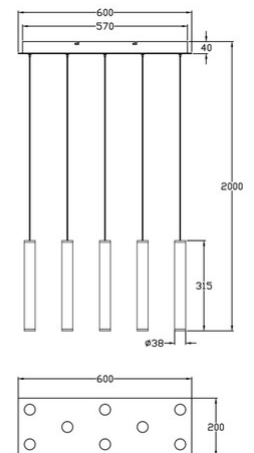

Prado

Trendige LED-Pendelleuchte im Röhrenstil mit Ober- und Unterlicht, individuelle Gestaltungsmöglichkeit, Stepdimmer über den Wandschalter

Artikelnummer	3685-46-102
Typ	Pendelleuchte
Designer	S.T. Fabas Luce
EAN	8019282533467
Zolltarif	94051190
Farbe	Weiß
Material	Metall- und Methacrylat
IP	IP20
Isolierklasse	 CL1
Artikelmaße	600x200xMax 2000mm Ø37mm - 4.97kg
Verpackungsmaße	730x325x205mm - 5.77kg
	Bestückung 1
Bestückung	LED 52W Inklusiv
Lumen der Lichtquelle	5760 lm
Farbtemperatur	warmweiss 3000K
Energieklasse	
	Elektrische Spezifikationen 1
Eingangsspannung	230V AC 50Hz
Steuerungssystem	In Stufen dimmbar