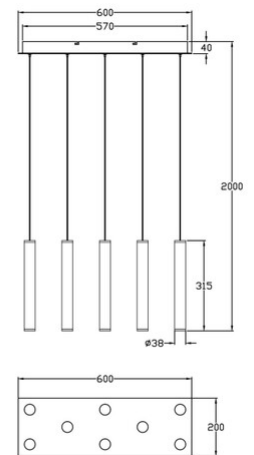

## Prado

Trendige LED-Pendelleuchte im Röhrenstil mit Ober- und Unterlicht, individuelle Gestaltungsmöglichkeit, Stepdimmer über den Wandschalter

|                              |  |
|------------------------------|--|
| <b>Artikelnummer</b>         | <b>3685-46-102</b>   |
| <b>Typ</b>                   | Pendelleuchte  |
| <b>Designer</b>              | S.T. Fabas Luce  |
| <b>EAN</b>                   | 8019282533467  |
| <b>Zolltarif</b>             | 94051190   |
| <b>Farbe</b>                 | Weiß   |
| <b>Material</b>              | Metall- und Methacrylat  |
| <b>IP</b>                    | IP20   |
| <b>Isolierklasse</b>         | <br>CL1 |
| <b>Artikelmaße</b>           | 600x200xMax 2000mm Ø37mm - 4.97kg  |
| <b>Verpackungsmaße</b>       | 730x325x205mm - 5.77kg   |
|                              | <b>Bestückung 1</b>  |
| <b>Bestückung</b>            | LED 52W Inklusiv   |
| <b>Lumen der Lichtquelle</b> | 5760 lm  |
| <b>Farbtemperatur</b>        | warmweiss 3000K  |
| <b>Energieklasse</b>         |         |
|                              | <b>Elektrische Spezifikationen 1</b>   |
| <b>Eingangsspannung</b>      | 230V AC 50Hz   |
| <b>Steuerungssystem</b>      | In Stufen dimmbar  |