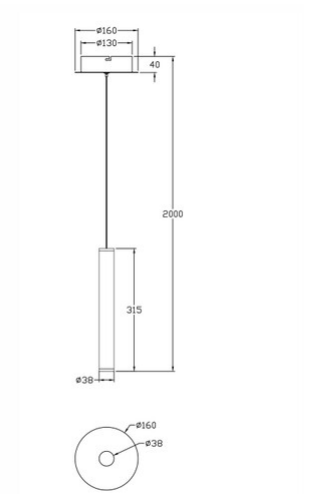

Prado

Trendige LED-Pendelleuchte im Röhrenstil mit Ober- und Unterlicht, Stepdimmer über den Wandschalter

| | |
|------------------------------|--|
| Artikelnummer | 3685-40-102 |
| Typ | Pendelleuchte |
| Designer | S.T. Fabas Luce |
| EAN | 8019282533436 |
| Zolltarif | 94051190 |
| Farbe | Weiß |
| Material | Metall- und Methacrylat |
| IP | IP20 |
| Isolierklasse |  CL1 |
| Artikelmaße | Max 2000mm Ø160mm - 0.76kg |
| Verpackungsmaße | 170x165x400mm - 0.95kg |
| | Bestückung 1 |
| Bestückung | LED 6,5W Inklusiv |
| Lumen der Lichtquelle | 720 lm |
| Farbtemperatur | warmweiss 3000K |
| Energieklasse |  |
| | Elektrische Spezifikationen 1 |
| Eingangsspannung | 230V AC 50Hz |
| Steuerungssystem | In Stufen dimmbar |