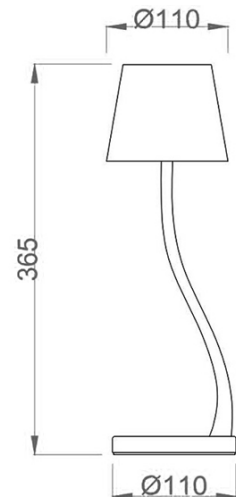

Judy

Solide AKKU-Tischleuchte in Schutzklasse IP54, stufenlos dimmbar, kipp sicher durch niedrigen Schwerpunkt; Lichtabstrahlung nach oben und unten, 320 Lumen

Artikelnummer	3679-30-102
Typ	Tischleuchte
Designer	S.T. Fabas Luce
EAN	8019282532880
Zolltarif	94052190
Farbe	Weiß
Material	Metall
IP	IP54
Isolierklasse	
Artikelmaße	365mm Ø110mm - 0.94kg
Verpackungsmaße	165x165x430mm - 1.26kg
	Bestückung 1
Bestückung	LED 3W Inklusiv
Einschalten	Touch dimmer
Lumen des Artikels	320 lm
Farbtemperatur	Warm white 3000K
	Elektrische Spezifikationen 1
Eingangsspannung	230 Vac 50Hz