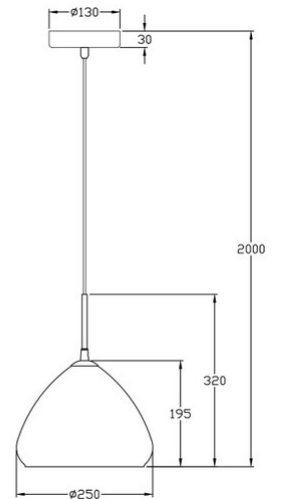

## Glow

Edle Pendelleuchte aus geblasenem Glas mit metallisierter Oberfläche und Textilkabel

<b>Artikelnummer</b>	<b>3667-40-138</b>
<b>Typ</b>	Pendelleuchte
<b>Designer</b>	S.T. Fabas Luce
<b>EAN</b>	8019282532798
<b>Zolltarif</b>	94051950
<b>Farbe</b>	Verchromt
<b>Material</b>	Metall und geblasenes Glas
<b>IP</b>	IP20
<b>Isolierklasse</b>	 CL1
<b>Artikelmaße</b>	Max 2000mm Ø250mm - 0.95kg
<b>Verpackungsmaße</b>	320x320x290mm - 1.38kg
	<b>Bestückung 1</b>
<b>Bestückung</b>	E27 40W Nicht inklusiv
	<b>Elektrische Spezifikationen 1</b>
<b>Eingangsspannung</b>	230V AC 50Hz