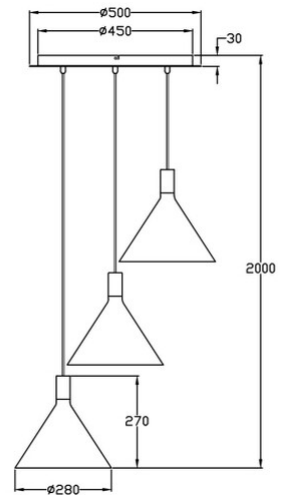

Vincent

Trendige Opalglas-Pendelleuchte im angesagten schwarz/weiss-Look

Artikelnummer	3665-47-102
Typ	Pendelleuchte
Designer	MBDO
EAN	8019282533054
Zolltarif	94051950
Farbe	Weiß
Material	Metall und geblasenes Glas
IP	IP20
Isolierklasse	 CL1
Smartluce	 Kompatibel
Artikelmaße	Max 2000mm Ø500mm - 7.9kg
Verpackungsmaße	660x570x460mm - 10kg
Bestückung	Bestückung 1 E27 3x 40W Nicht inklusiv
Eingangsspannung	Elektrische Spezifikationen 1 230V AC 50Hz