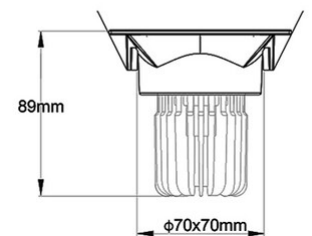

Crio square

Aluminium Einbauleuchten Set, nach innen versetztes Leuchtmittel für erhöhten Sehkomfort, eckig, inkl. Rahmen, passiv gekühltem LED Element mit 45° Linse und Trafo, dimmbar

Artikelnummer	3661-92-225
Typ	Strahler
Designer	S.T. Fabas Luce
EAN	8019282534099
Zolltarif	94051190
Farbe	Gold edelmatt
Material	Aluminium
IP	IP40
Isolierklasse	 CL2
Artikelmaße	82x82x89mm - 0.32kg
Verpackungsmaße	150x150x150mm - 0.53kg
	Bestückung 1
Bestückung	LED 11W Inklusiv
Lumen des Artikels	1030 lm
Farbtemperatur	warmweiss 3000K
	Elektrische Spezifikationen 1
Eingangsspannung	230V AC 50Hz
Steuerungssystem	Dimmbar (über Phasenan - und abschnittdimmer)