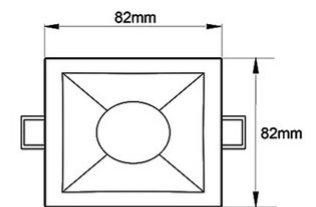

Crio square

Aluminium Einbauleuchten Set, nach innen versetztes Leuchtmittel für erhöhten Sehkomfort, eckig, inkl. Rahmen, passiv gekühltem LED Element mit 45° Linse und Trafo, dimmbar

Artikelnummer	3661-92-225
Typ	Strahler
Designer	S.T. Fabas Luce
EAN	8019282534099
Zolltarif	94051190
Farbe	Gold edelmatt
Material	Aluminium
IP	IP40
Isolierklasse	 CL2
Artikelmaße	82x82x89mm - 0.32kg
Verpackungsmaße	150x150x150mm - 0.53kg
	Bestückung 1
Bestückung	LED 11W Inklusiv
Lumen des Artikels	1030 lm
Farbtemperatur	warmweiss 3000K
	Elektrische Spezifikationen 1
Eingangsspannung	230V AC 50Hz
Steuerungssystem	Dimmbar (über Phasenan - und abschnittdimmer)