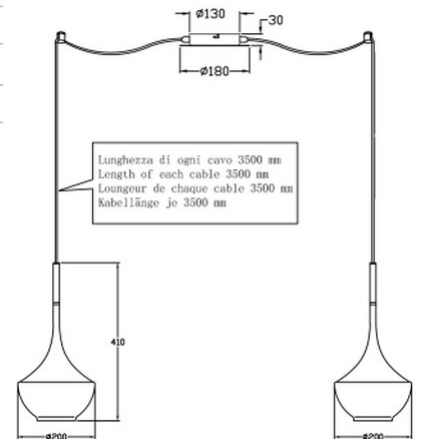

Apollo

Attraktive Trend-Pendelleuchte im edlen Materialmix Metall/Glas, Kabellänge je 350cm mit individuell platzierbaren Umlenkern

Artikelnummer	3623-42-119
Typ	Pendelleuchte
Designer	_blank design studio
EAN	8019282517665
Zolltarif	94051950
Farbe	Messing satiniert
Material	Metall und geblasenes Glas
IP	IP20
Isolierklasse	 CL1
Smartluce	 Kompatibel
Artikelmaße	Max 7000xMax 3500mm - 2.3kg
Verpackungsmaße	460x430x320mm - 3kg
Bestückung	Bestückung 1 E27 2x 40W Nicht inklusiv
Eingangsspannung	Elektrische Spezifikationen 1 230V AC 50Hz