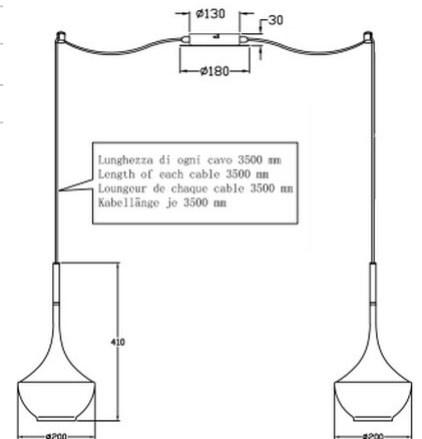

Apollo

Attraktive Trend-Pendelleuchte im edlen Materialmix Metall/Glas, Kabellänge je 350cm mit individuell platzierbaren Umlenkern

Artikelnummer	3623-42-102
Typ	Pendelleuchte
Designer	_blank design studio
EAN	8019282517658
Zolltarif	94051950
Farbe	Weiß
Material	Metall und geblasenes Glas
IP	IP20
Isolierklasse	
Smartluce	 Kompatibel
Artikelmaße	Max 7000xMax 3500mm - 2.3kg
Verpackungsmaße	460x430x320mm - 3kg
Bestückung	Bestückung 1 E27 2x 40W Nicht inklusiv
Eingangsspannung	Elektrische Spezifikationen 1 230V AC 50Hz