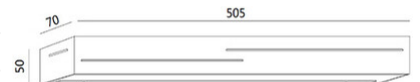

# Banny

Leistungsstarke LED-Up&Down-Wandleuchte mit zusätzlichem Lichtdekor

<b>Artikelnummer</b>	<b>3618-26-119</b>
<b>Typ</b>	Wandleuchte
<b>Designer</b>	S.T. Fabas Luce
<b>EAN</b>	8019282539650
<b>Zolltarif</b>	94051190
<b>Farbe</b>	Messing satiniert
<b>Material</b>	Metall- und Methacrylat
<b>IP</b>	IP20
<b>Isolierklasse</b>	 CL1
<b>Artikelmaße</b>	505x70x50mm - 0.84kg
<b>Verpackungsmaße</b>	140x570x130mm - 1.12kg
	<b>Bestückung 1</b>
<b>Bestückung</b>	LED Eingebaut
<b>Lumen der Lichtquelle</b>	2260 lm
<b>Farbtemperatur</b>	warmweiss 3000K
<b>Energieklasse</b>	
	<b>Elektrische Spezifikationen 1</b>
<b>Eingangsspannung</b>	230V AC 50Hz
<b>Gesamtabsorbierte Leistung</b>	24W