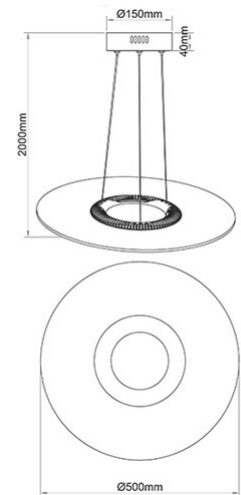

# Angelica

Trendige LED-Pendelleuchte mit hochwertigem Acrylschirm

<b>Artikelnummer</b>	<b>3592-45-102</b>
<b>Typ</b>	Pendelleuchte
<b>Designer</b>	S.T. Fabas Luce
<b>EAN</b>	8019282526537
<b>Zolltarif</b>	94051140
<b>Farbe</b>	Weiß
<b>Material</b>	Metall- und Methacrylat
<b>IP</b>	IP20
<b>Isolierklasse</b>	 CL1
<b>Artikelmaße</b>	Max 2000mm Ø500mm - 2.04kg
<b>Verpackungsmaße</b>	555x555x110mm - 2.89kg
	<b>Bestückung 1</b>
<b>Bestückung</b>	LED 32W Inklusiv
<b>Lumen des Artikels</b>	4000 lm
<b>Farbtemperatur</b>	warmweiss 3000K
	<b>Elektrische Spezifikationen 1</b>
<b>Eingangsspannung</b>	230V AC 50Hz
<b>Steuerungssystem</b>	Dimmbar (über Phasenan - und abschnittdimmer)