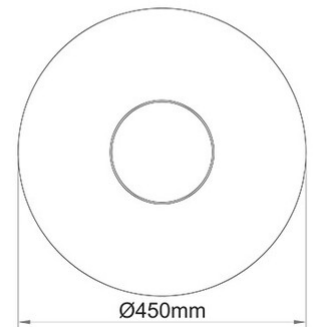

Anemone

Stylische Pendelleuchte mit hochwertigem Acrylschirm in minimalistischer Optik

Artikelnummer	3590-65-102
Typ	Deckenleuchte
Designer	S.T. Fabas Luce
EAN	8019282526551
Zolltarif	94051140
Farbe	Weiß
Material	Metall- und Methacrylat
IP	IP20
Isolierklasse	 CL1
Artikelmaße	65mm Ø450mm - 1.48kg
Verpackungsmaße	510x500x125mm - 2.19kg
	Bestückung 1
Bestückung	LED 18W Inklusiv
Lumen des Artikels	2500 lm
Farbtemperatur	warmweiss 3000K
	Elektrische Spezifikationen 1
Eingangsspannung	230V AC 50Hz
Steuerungssystem	Dimmbar (über Phasenan - und abschnittdimmer)