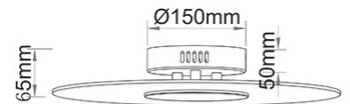

Anemone

Stylische Pendelleuchte mit hochwertigem Acrylschirm in minimalistischer Optik

Artikelnummer	3590-65-102
Typ	Deckenleuchte
Designer	S.T. Fabas Luce
EAN	8019282526551
Zolltarif	94051140
Farbe	Weiß
Material	Metall- und Methacrylat
IP	IP20
Isolierklasse	 CL1
Artikelmaße	65mm Ø450mm - 1.48kg
Verpackungsmaße	510x500x125mm - 2.19kg
	Bestückung 1
Bestückung	LED 18W Inklusiv
Lumen des Artikels	2500 lm
Farbtemperatur	warmweiss 3000K
	Elektrische Spezifikationen 1
Eingangsspannung	230V AC 50Hz
Steuerungssystem	Dimmbar (über Phasenan - und abschnittdimmer)