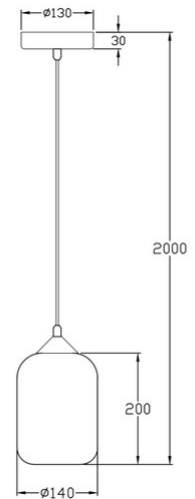

## Aston

Wohnliche Pendelleuchte aus geblasenem Glas in trendiger Faltenoptik

|                         |  |
|-------------------------|--|
| <b>Artikelnummer</b>    | <b>3585-40-126</b>   |
| <b>Typ</b>              | Pendelleuchte  |
| <b>Designer</b>         | S.T. Fabas Luce  |
| <b>EAN</b>              | 8019282526759  |
| <b>Zolltarif</b>        | 94051950   |
| <b>Farbe</b>            | Grau transparent   |
| <b>Material</b>         | Metall und geblasenes Glas   |
| <b>IP</b>               | IP20   |
| <b>Isolierklasse</b>    | <br>CL1 |
| <b>Artikelmaße</b>      | Max 2000mm Ø140mm - 0.8kg  |
| <b>Verpackungsmaße</b>  | 210x210x345mm - 1.19kg   |
|                         | <b>Bestückung 1</b>  |
| <b>Bestückung</b>       | E27 1x 40W Nicht inklusiv  |
|                         | <b>Elektrische Spezifikationen 1</b>   |
| <b>Eingangsspannung</b> | 230V AC 50Hz   |