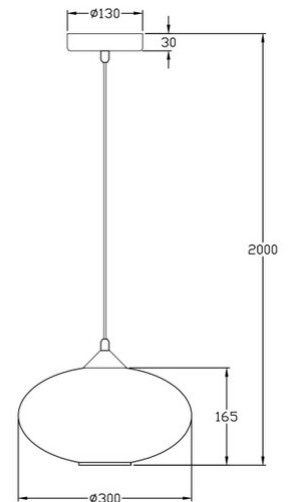

Fiordaliso

Wohnliche Pendelleuchte aus geblasenem Glas in trendiger Faltenoptik

Artikelnummer	3583-40-126
Typ	Pendelleuchte
Designer	S.T. Fabas Luce
EAN	8019282516804
Zolltarif	94051950
Farbe	Grau transparent
Material	Metall und geblasenes Glas
IP	IP20
Isolierklasse	 CL1
Artikelmaße	Max 2000mm Ø300mm - 1.55kg
Verpackungsmaße	360x360x310mm - 2.34kg
	Bestückung 1
Bestückung	E27 1x 40W Nicht inklusiv
	Elektrische Spezifikationen 1
Eingangsspannung	230V AC 50Hz