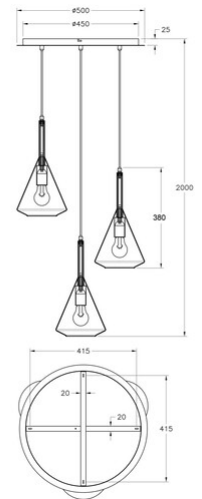

Tris

Stylische Borsilikatglas-Pendelleuchte in Kombination mit edlen Chromelementen

Artikelnummer	3582-47-241
Typ	Pendelleuchte
Designer	S.T. Fabas Luce
EAN	8019282526711
Zolltarif	94051950
Farbe	Transparent
Material	Metall und Borsilikatglas
IP	IP20
Isolierklasse	 CL1
Artikelmaße	Max 2000mm Ø520mm - 4.9kg
Verpackungsmaße	760x570x340mm - 6.88kg
	Bestückung 1
Bestückung	E27 3x 40W Nicht inklusiv
	Elektrische Spezifikationen 1
Eingangsspannung	230V AC 50Hz