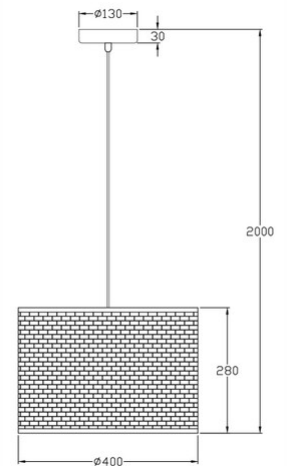

Glicine

Angesagte Trend-Pendelleuchte in durchbrochener Metallstruktur und Wellenoptik

Artikelnummer	3581-40-101
Typ	Pendelleuchte
Designer	Variaforma
EAN	8019282516729
Zolltarif	94051990
Farbe	Schwarz
Material	Metall
IP	IP20
Isolierklasse	 CL1
Artikelmaße	Max 2000mm Ø400mm - 2kg
Verpackungsmaße	430x430x305mm - 3kg
	Bestückung 1
Bestückung	E27 1x 60W Nicht inklusiv
	Elektrische Spezifikationen 1
Eingangsspannung	230V AC 50Hz