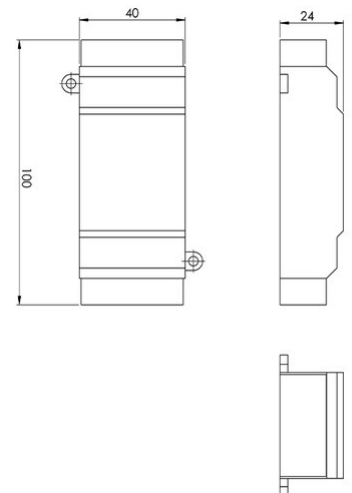

Smartluce

Optionales Zubehör für Smarthome- und Sprachsteuerungs-Kompatibilität mit Amazon Alexa und Google Home, DIMM-Modul, nur für Mod.3508-45-.. GIOTTO

| | |
|-------------------------|--|
| Artikelnummer | 3572-00-006 |
| Typ | Zubehör Smartluce |
| Designer | S.T. Fabas Luce |
| EAN | 8019282515371 |
| Zolltarif | 85043180 |
| Farbe | Weiß |
| Material | Kunststoff |
| IP | IP20 |
| Isolierklasse |  CL1 |
| Artikelmaße | 100x40x25mm - 0.05kg |
| Verpackungsmaße | 102x42x27mm - 0.06kg |
| | Elektrische Spezifikationen 1 |
| Eingangsspannung | 230V AC 50Hz |