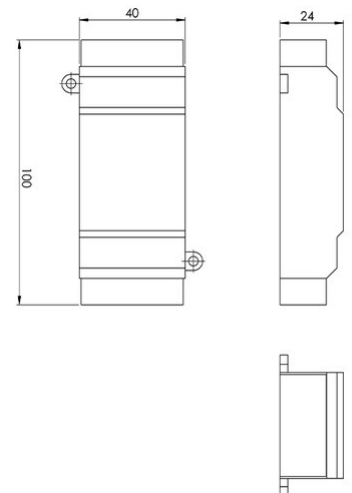

Smartluce

Optionales Zubehör für Smarthome- und Sprachsteuerungs-Kompatibilität mit Amazon Alexa und Google Home, DIMM-Modul, nur für Mod.3508-45-..GIOTTO

Artikelnummer	3572-00-006
Typ	Zubehör Smartluce
Designer	S.T. Fabas Luce
EAN	8019282515371
Zolltarif	85043180
Farbe	Weiß
Material	Kunststoff
IP	IP20
Isolierklasse	 CL1
Artikelmaße	100x40x25mm - 0.05kg
Verpackungsmaße	102x42x27mm - 0.06kg
	Elektrische Spezifikationen 1
Eingangsspannung	230V AC 50Hz